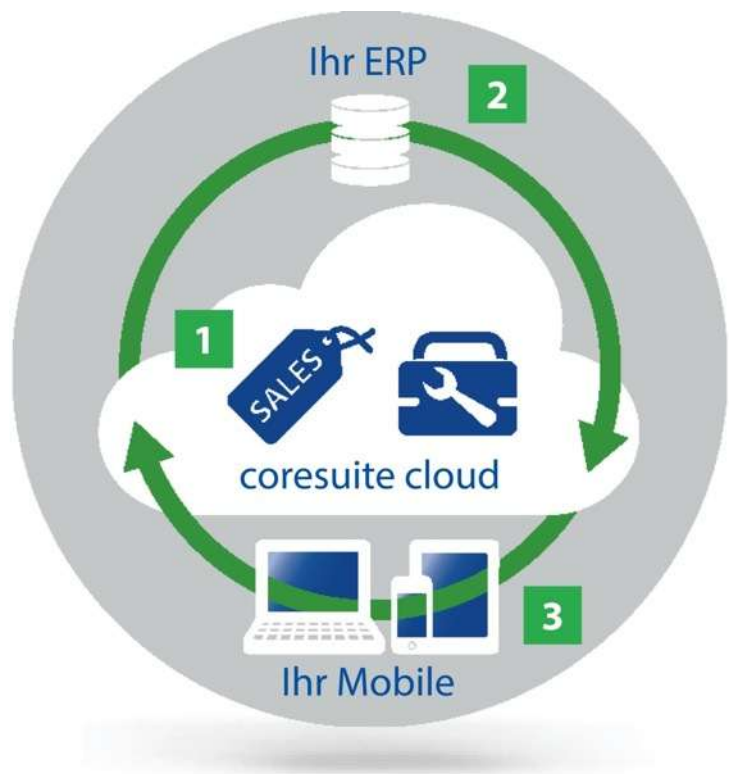

ERP connector
Tomorrow's service is mobile

Strategic partner of
 | **coresystems**

proaxia
consulting
value delivered as promised

コアシステムズジャパン(株)

1

Coresuite mobileが、提供するサービスは、営業CRMと保守サービス機能です。

2

ERPコネクターは、coresuiteクラウドを經由して、モバイル利用者にERPデータを同期させます。

3

データは、モバイルを利用して、いつでも閲覧・作成が可能です。

Available for

SAP Business Suite

Compatible with

iOS

- Windows ServerおよびSAP ECC 6.0にインストールされたSAP Connectorにより、クラウドと通信を行う。
- SAP上ある基幹データのうち、営業CRMおよび保守サービスに必要なデータのみが、クラウド上に保持される。